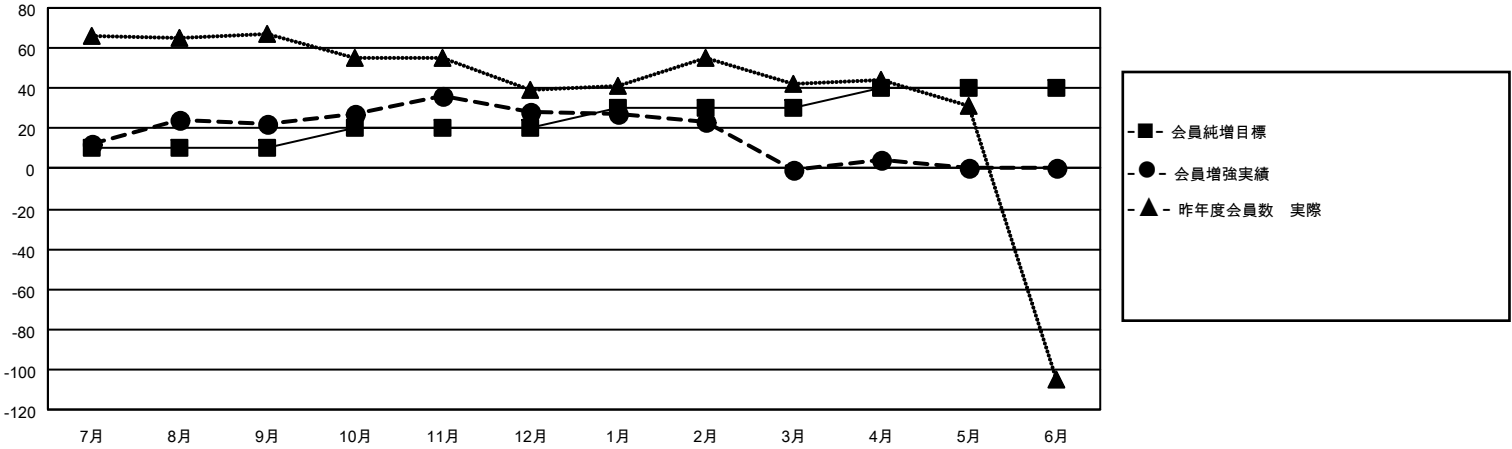

MONTHLY MEMBERSHIP PROGRESS REPORT

地域 JAPAN

District 336 D

Results as of: 5/31/2021

クラブ			
結果：2020-2021			
四半期	新クラブ目標	新クラブ	解散クラブ
7月/8月/9月	0	0	0
10月/11月/12月	0	0	0
1月/2月/3月	0	0	0
4月/5月/6月	0	0	0

名			
結果：2020-2021			
四半期	会員純増目標	会員増強実績	退会者(転籍を含む)実際
7月/8月/9月	10	77	51
10月/11月/12月	10	47	39
1月/2月/3月	10	27	54
4月/5月/6月	10	28	26

新クラブ目標及び実績累計

会員目標及び実績累計

解散クラブ: 0	64 CLUBS OF 88 一名以上の新会員を登録	男女別 男性 2,485 (87.84%) 女性 344 (12.16%)
退会者 物故会員 20 クラブ解散 0 その他 150 合計 170	会員累計データを見るには、ここをクリック	世帯主/家族会員合計 290 国際会費半額の家族会員 134